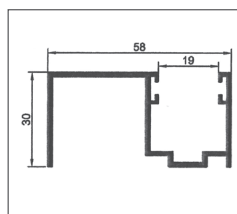

GUIDA LATERALE ZINCATA

**GUIDA IN ALLUMINIO
CON SPAZZOLINO 30x25,5**
Colori disponibili 9010 - 1013 - 8017 - Bronzo - Argento

**GUIDA IN ALLUMINIO
CON SPAZZOLINO 28x17**
Colori disponibili 9010 - 1013 - 8017 - Bronzo - Argento

GUIDA con distanza da 88 mm
RAL - RAFFAELLO - LEGNO

GUIDA con distanza da 35,5 mm
RAL - RAFFAELLO - LEGNO

GUIDA con distanza da 58 mm
RAL - RAFFAELLO - LEGNO

DISTANZIALE IN ALLUMINIO
6X2 cm

**SPAZZOLINO PER
GUIDE TAPPARELLE**
Dimensioni disponibili: 4,8x7 - 4,8x13
5,8x13 - 6,9x7