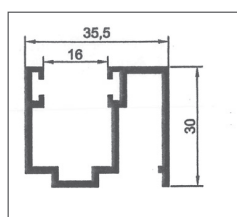

GUIDA LATERALE ZINCATA

**GUIDA IN ALLUMINIO
CON SPAZZOLINO 30x25,5**
Colori disponibili 9010 - 1013 - 8017 - Bronzo - Argento

**GUIDA IN ALLUMINIO
CON SPAZZOLINO 28x17**
Colori disponibili 9010 - 1013 - 8017 - Bronzo - Argento

GUIDA con distanza da 88 mm
RAL - RAFFAELLO - LEGNO

GUIDA con distanza da 35,5 mm
RAL - RAFFAELLO - LEGNO

GUIDA con distanza da 58 mm
RAL - RAFFAELLO - LEGNO

DISTANZIALE IN ALLUMINIO
6X2 cm

**SPAZZOLINO PER
GUIDE TAPPARELLE**
Dimensioni disponibili: 4,8x7 - 4,8x13
5,8x13 - 6,9x7