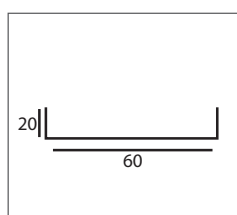

GUIDA LATERALE ZINCATA

**GUIDA IN ALLUMINIO
CON SPAZZOLINO 30x25,5**
Colori disponibili 9010 - 1013 - 8017 - Bronzo - Argento

**GUIDA IN ALLUMINIO
CON SPAZZOLINO 28x17**
Colori disponibili 9010 - 1013 - 8017 - Bronzo - Argento

GUIDA con distanza da 88 mm
RAL - RAFFAELLO - LEGNO

GUIDA con distanza da 35,5 mm
RAL - RAFFAELLO - LEGNO

GUIDA con distanza da 58 mm
RAL - RAFFAELLO - LEGNO

DISTANZIALE IN ALLUMINIO
6X2 cm

**SPAZZOLINO PER
GUIDE TAPPARELLE**
Dimensioni disponibili: 4,8x7 - 4,8x13
5,8x13 - 6,9x7