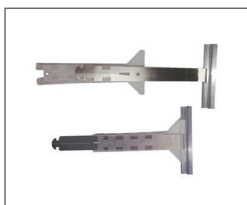

GUIDACINGHIA ORIZZONTALE

---

GUIDACINGHIA VERTICALE

---

RULLINO DI RINVIO

---

CATENACCIO PER TERMINALE

---

CATENACCIO PER TERMINALE da MT. 100

---

CATENACCIO PER TERMINALE da MT. 160

---

CATENACCIO INTERMEDIO

---

PROTEZIONE DI ATTACCO A RULLO

---

MOLLA MAX DI ATTACCO A RULLO

---

MOLLA MIGNON DI ATTACCO A RULLO

---

EUROBLOCK DI SICUREZZA per rullo Ø 60 a 3 elementi

---

AVVOLGITORE MM 165 DA MT. 6

---

AVVOLGITORE MM 185 DA MT. 6

---

CASSETTA IN PLASTICA MM 165

---

CASSETTA IN PLASTICA MM 185

---

AVVOLGITORE PER RIDUTTORE

---