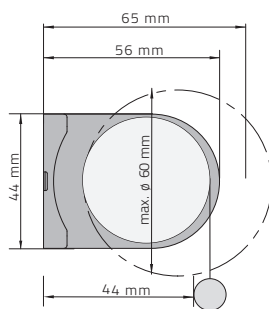

Discesa lato interno