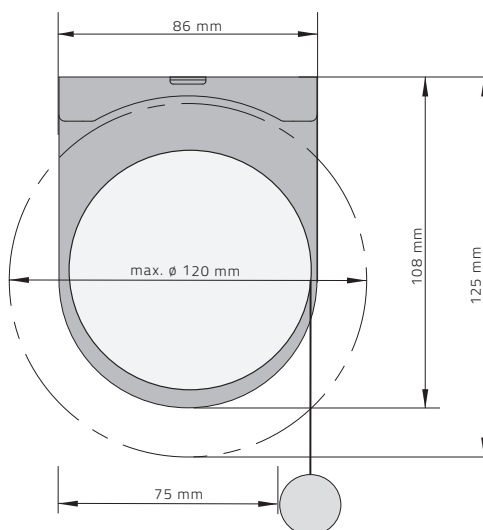

Discesa lato interno