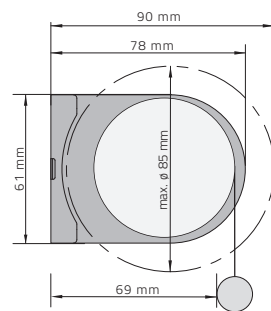

Discesa lato interno