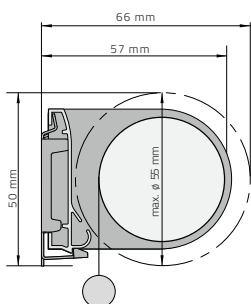

ATTACCO A PARETE

Discesa lato esterno