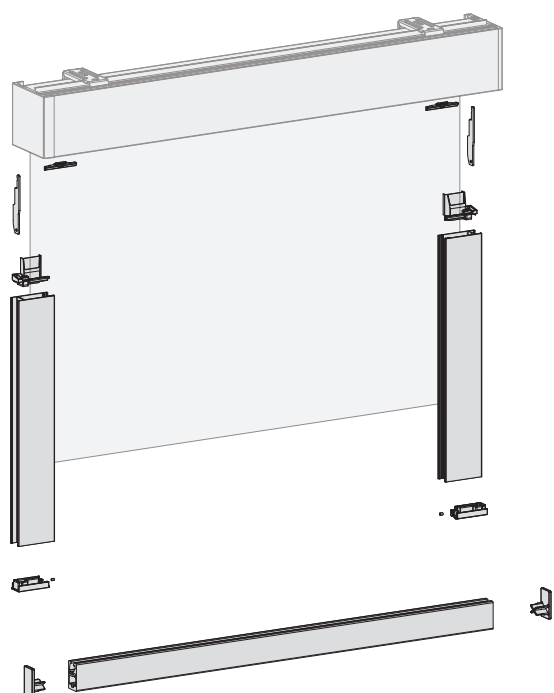

GUIDE LATERALI PER BOX MISURA S