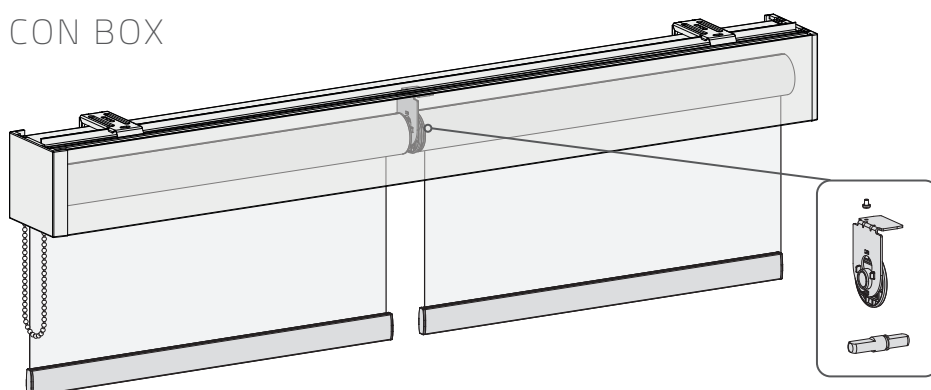

# OPTIONAL SUPPORTO CENTRALE

- Per tende libere > solo Sistema M e L
- Per box > solo Sistema S e M

LIBERE

CON BOX

OPTIONAL  
KIT  
ACCIAIO

Bianco

Inox

Satinato