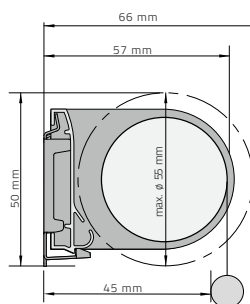

Discesa lato interno