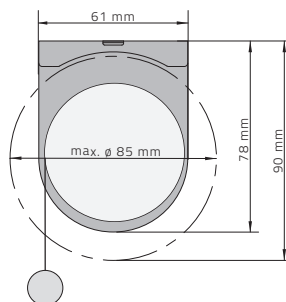

SCHEDE TECNICHE M

STAFFA

ATTACCO A SOFFITTO
Discesa lato esterno