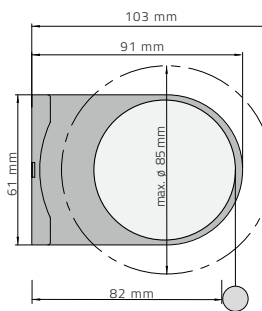

M PLUS
Discesa lato interno