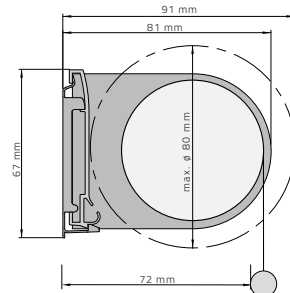

Discesa lato interno