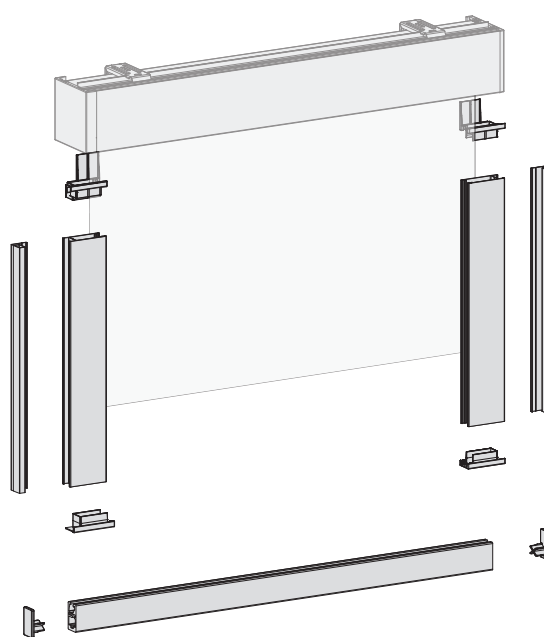

GUIDE LATERALI PER BOX MISURA M/L