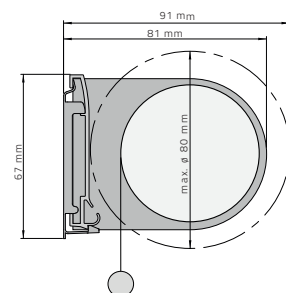

ATTACCO A PARETE
Discesa lato esterno