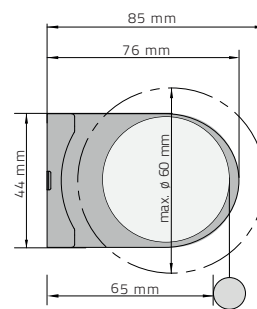

S PLUS

Discesa lato interno