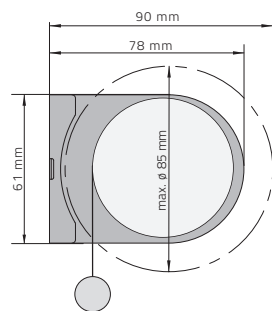

ATTACCO A PARETE
Discesa lato esterno