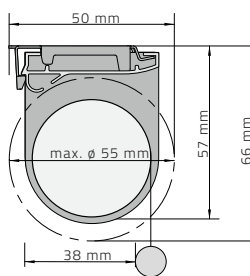

Discesa lato interno