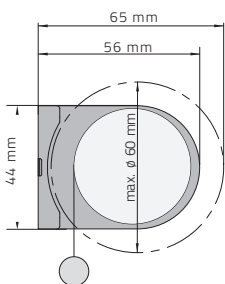

ATTACCO A PARETE

Discesa lato esterno