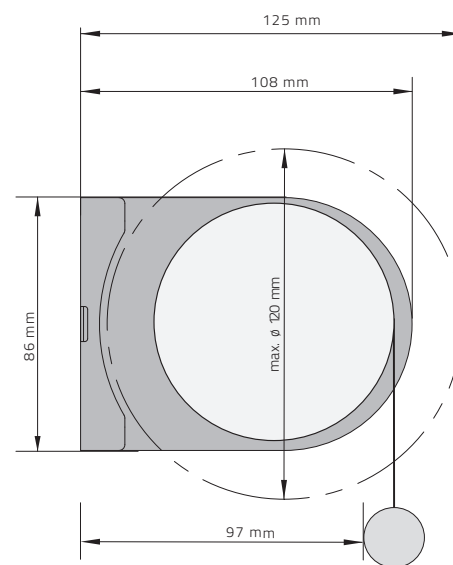

Discesa lato interno