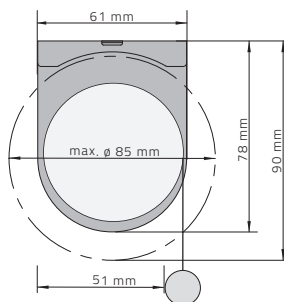

Discesa lato interno