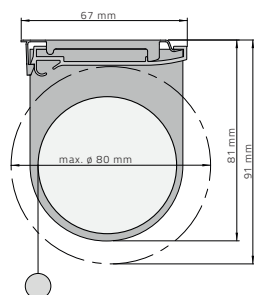

STAFFA CON PROFILO DI PREMONTAGGIO

ATTACCO A SOFFITTO
Discesa lato esterno