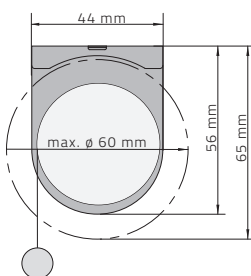

SCHEDE TECNICHE S

STAFFA

ATTACCO A SOFFITTO

Discesa lato esterno