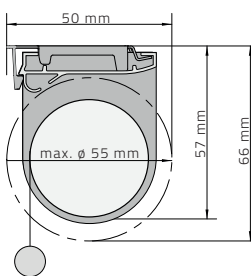

STAFFA CON PROFILO DI PREMONTAGGIO

ATTACCO A SOFFITTO

Discesa lato esterno