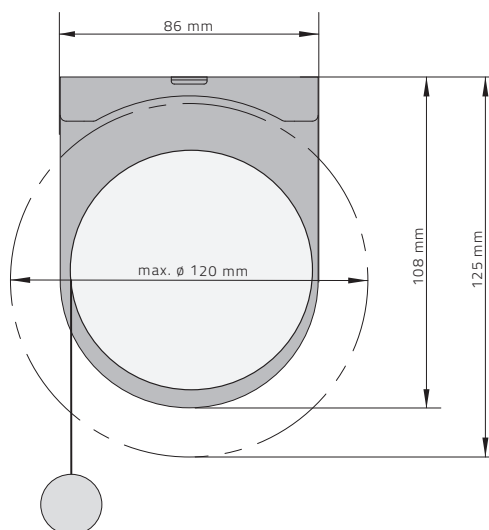

SCHEDE TECNICHE L

STAFFA

ATTACCO A SOFFITTO

Discesa lato esterno