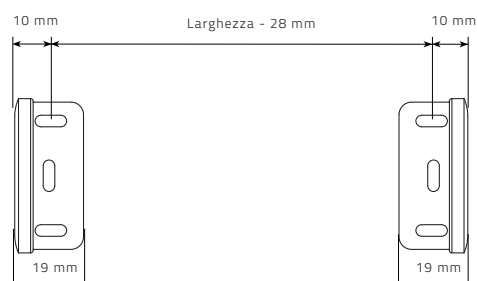

ATTACCO A SOFFITTO O A PARETE

* Quando si usa l'anello laterale al lato opposto del gruppo comando, il foro luce sarà di 19 mm.