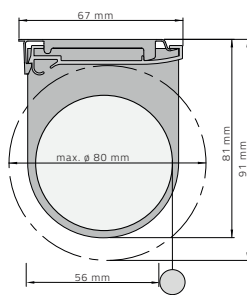

Discesa lato interno