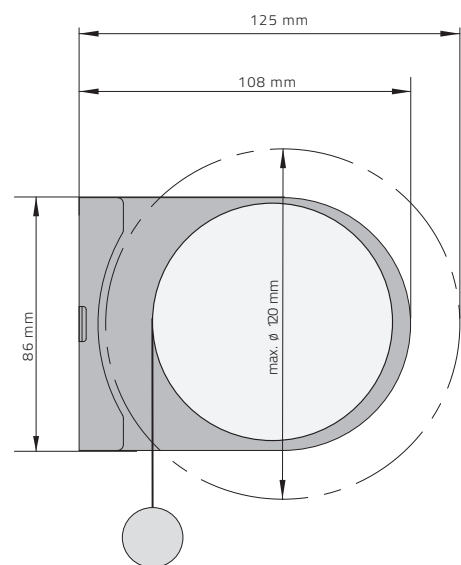

ATTACCO A PARETE