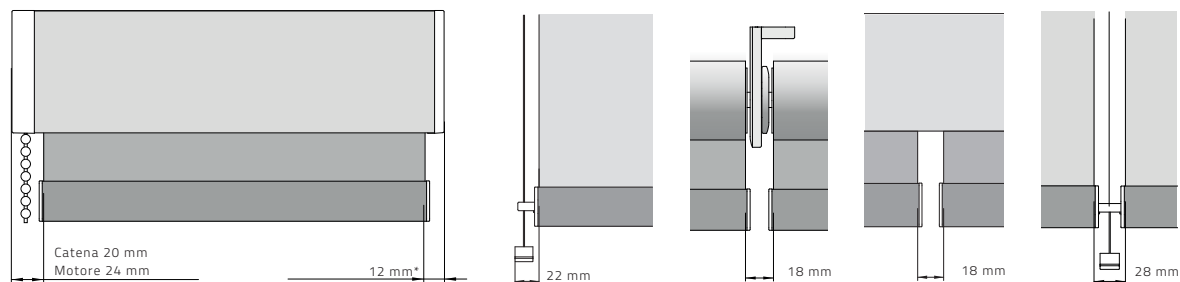

MISURA L

* Quando si usa l'anello laterale al lato opposto del gruppo comando, il foro luce sarà di 19 mm.