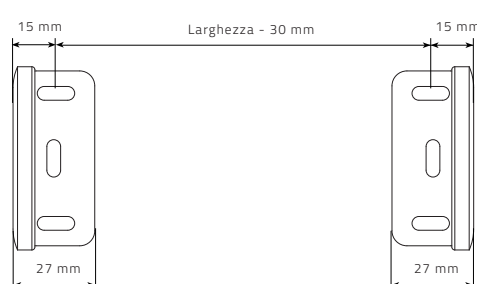

ATTACCO A SOFFITTO O A PARETE

* Quando si usa l'anello laterale al lato opposto del gruppo comando, il foro luce sarà di 19 mm.