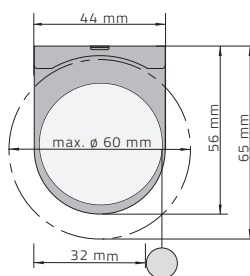

Discesa lato interno